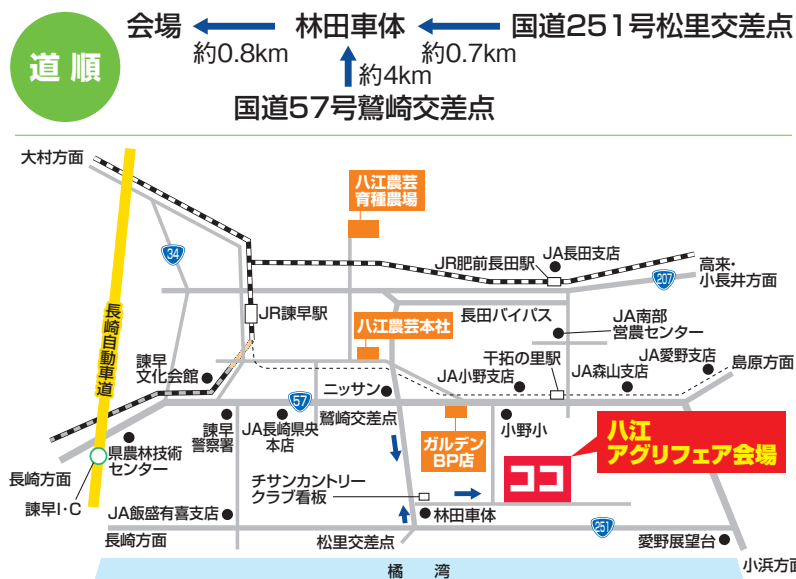

会場案内図

お問い合わせは
コチラまで!!

八江農芸株式会社 長崎支店・農材センター

諫早市 宗方町1917

TEL.0957-24-5588